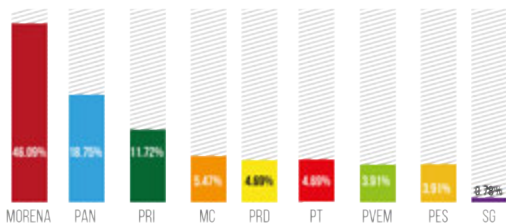

PORCENTAJE DE INTEGRANTES POR GRUPOS PARLAMENTARIOS