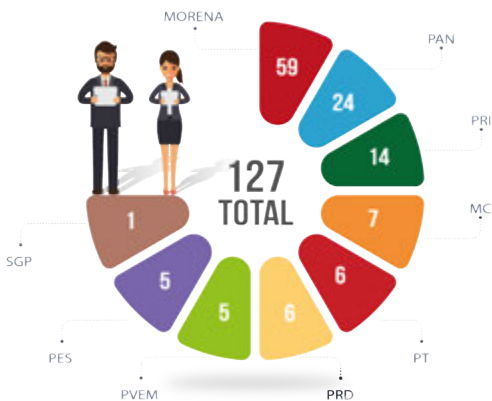

ESTADÍSTICA

INTEGRANTES POR GRUPOS PARLAMENTARIOS